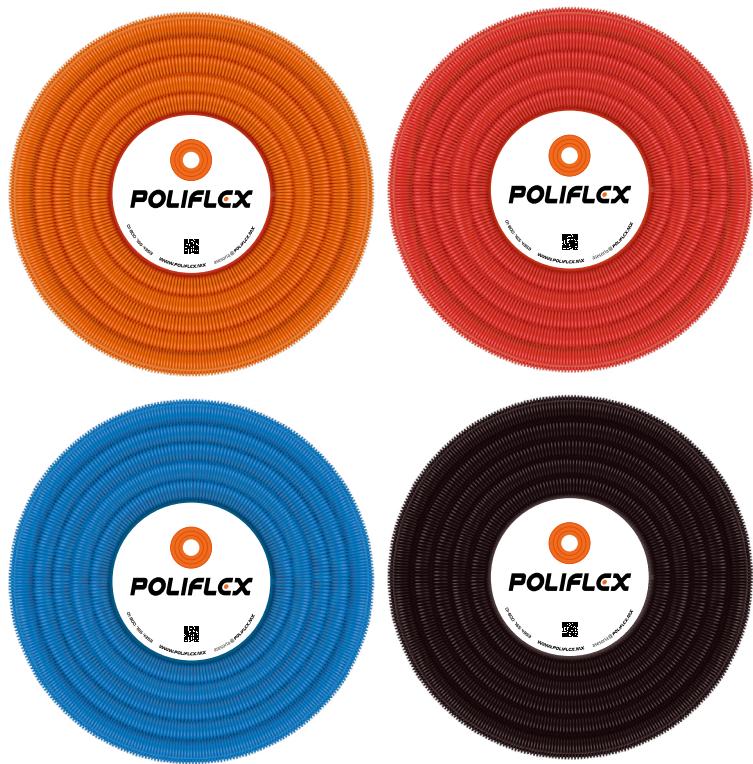

PRECIOS SUGERIDOS AL PÚBLICO

VENTA MENUDEO DE 1 A 9 ROLLOS

Incluyen IVA

Vigente a partir del 1 de Febrero de 2018

VIVIENDA RESIDENCIAL

POLIFLEX NARANJA

CLAVE	DESCRIPCIÓN	MEDIDA	ROLLO	PRECIO
P-LNA16-100	Poliflex naranja	3/8"	100 m	$ 402
P-LNA20-100	Poliflex naranja	1/2"	100 m	$ 475
P-LNA25-050	Poliflex naranja	3/4"	50 m	$ 402
P-LNA32-050	Poliflex naranja	1"	50 m	$ 634

POLIFLEX NARANJA CAPA INTERNA LISA

P-PAD114R-50	Poliflex naranja capa interna lisa	1 1/4"	50 m	$ 1,004.5
P-PAD112R-50	Poliflex naranja capa interna lisa	1 1/2"	50 m	$ 1,250

POLIFLEX NARANJA CON GUÍA

P-LNG20-100	Poliflex naranja con guía plástica	1/2"	100 m	$ 529.5
P-LNG25-050	Poliflex naranja con guía plástica	3/4"	50 m	$ 438
P-LNG32-050	Poliflex naranja con guía plástica	1"	50 m	$ 666

POLIFLEX ROJO EXTRA RESISTENTE

P-PRG20-100	Poliflex rojo extra resistente con guía plástica	1/2"	100 m	$ 803
P-PRG25-050	Poliflex rojo extra resistente con guía plástica	3/4"	50 m	$ 598
P-PRG32-050	Poliflex rojo extra resistente con guía plástica	1"	50 m	$ 853.5

POLIFLEX AZUL TELECOMUNICACIONES

P-PTA34-50	Poliflex telecomunicaciones azul con guía plástica	3/4"	50 m	$ 598
P-PTA1-50	Poliflex telecomunicaciones azul con guía plástica	1"	50 m	$ 853.5

POLIFLEX NEGRO EXTERIORES

P-PNGG20-100	Poliflex negro exteriores con guía plástica	1/2"	100 m	$ 803
P-PNGG25-050	Poliflex negro exteriores con guía plástica	3/4"	50 m	$ 598
P-PNGG32-050	Poliflex negro exteriores con guía plástica	1"	50 m	$ 853.5

ACCESORIOS POLIFLEX

DESCRIPCIÓN	CANTIDAD	PRECIO
Bote integral Poliflex de 10 cm c/tapa	1 pza	$ 19
Bote integral Poliflex de 8 cm c/tapa	1 pza	$ 19
Mini Bote Poliflex 100 mm, diámetro interior 85 mm	1 pza	$ 19
Chalupa negra Poliflex	1 pza	$ 9
Chalupa verde Poliflex	1 pza	$ 6
Caja negra Poliflex de 3/4" con tapa	1 pza	$ 20
Caja negra Poliflex de 1/2"	1 pza	$ 12
Cople Poliflex de 1/2" (bolsa con 20 pzas)	1 bolsa	$ 35
Cople Poliflex de 3/4" (bolsa con 10 pzas)	1 bolsa	$ 21
Guía Poliflex de 10 m	1 pza	$ 132
Guía Poliflex de 15 m	1 pza	$ 175
Guía Poliflex de 20 m	1 pza	$ 213
Guía Poliflex de 30 m	1 pza	$ 307